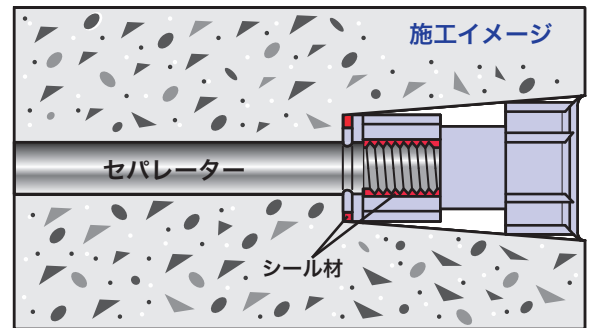

新製品

<NETIS登録製品『ヒットコン(KT-050007-V)』シリーズ最新作>

Pコン穴埋め補修部材 L=50用

ヒットコンロング

N.TYPE
30φ

PAT.P

多くのご要望にお応えし、ロングPコン30φ用に完全対応！

簡単!!

早い!!

キレイ!!

サイズ	入数	シール材
2分5厘・3分兼用 コンクリートかぶり50mm相当	500	2本

各部寸法

シール材をつけて押し込むだけ！

シール材盛付

押圧

打設

埋設完了

手間いらずの簡単装着！

こちらのPコンの穴埋めにご利用ください！

メリット

- (1) 誰でも「簡単」に「早く」「キレイ」に仕上げることができます
- (2) 作業を短時間で終わることができるので1日早く足場を撤去できます
- (3) 丸セパネジ部を密閉し、本体がコンクリートに食い込むので、サビの発生と流出を防止します
- (4) 材質は高密度ポリエチレンで耐候材入りなので、長期間物性を保持します