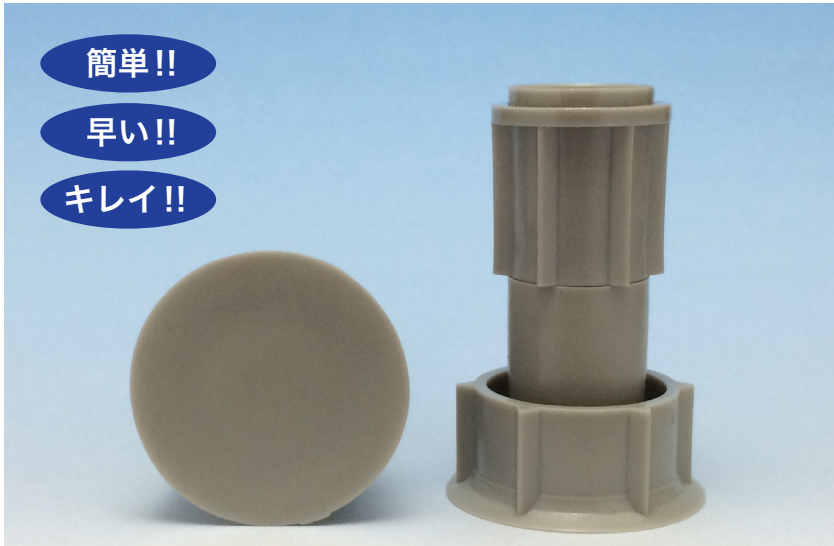

新製品

<NETIS登録製品『ヒットコン(KT-050007-V)』シリーズ最新作>

Pコン穴埋め補修部材 L=50用

ヒットコンロング

N.TYPE
30φ

PAT.P

多くのご要望にお応えし、ロングPコン30φ用に完全対応！

簡単!!

早い!!

キレイ!!

サイズ	入数	シール材
2分5厘・3分兼用 コンクリートかぶり50mm相当	500	2本

各部寸法

シール材をつけて押し込むだけ！

シール材盛付

押圧

打設

埋設完了

手間いらずの簡単装着！

こちらのPコンの穴埋めにご利用ください！

メリット

- (1) 誰でも「簡単」に「早く」「キレイ」に仕上げることができます
- (2) 作業を短時間で終わることができるので1日早く足場を撤去できます
- (3) 丸セパネジ部を密閉し、本体がコンクリートに食い込むので、サビの発生と流出を防止します
- (4) 材質は高密度ポリエチレンで耐候材入りなので、長期間物性を保持します