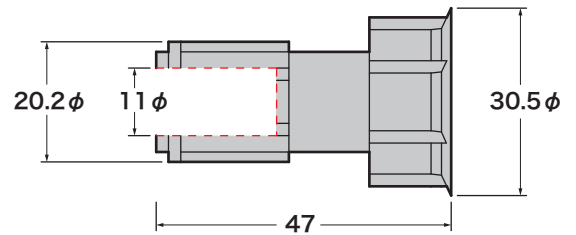

新製品

<NETIS登録製品『ヒットコン(KT-050007-V)』シリーズ最新作>

Pコン穴埋め補修部材 L=50用

ヒットコンロング

N.TYPE
30φ

PAT.P

多くのご要望にお応えし、ロングPコン30φ用に完全対応！

簡単!!

早い!!

キレイ!!

サイズ	入数	シール材
2分5厘・3分兼用 コンクリートかぶり50mm相当	500	2本

各部寸法

シール材をつけて押し込むだけ！

シール材盛付

押圧

打設